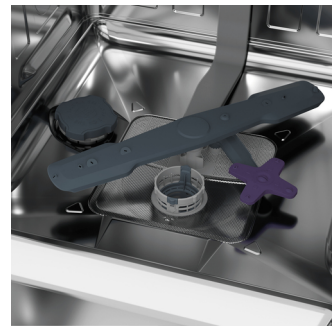

Beko DIN48430 AD lavavajillas Completamente integrado 14 cubiertos D

Marca : Beko

Código del producto: DIN48430 AD

Nombre del producto : DIN48430 AD

44 dBA, 60 cm, LED, 0.83 kWh, 237 kWh/año, 9.5 L, 2660 L/año , 44 dBA, 220 - 240 V, 50 Hz
Beko DIN48430 AD. Tipo de instalación: Completamente integrado, Talla del producto: Tamaño completo (60 cm), Panel de control: Negro. Número de cubiertos: 14 cubiertos, Clase de emisión de ruido: B, Nivel de ruido: 44 dB. Clase de eficiencia de energía: D, Consumo de agua por ciclo de lavado: 9,5 L, Consumo de energía por 100 ciclos: 85 kWh. Ancho: 598 mm, Profundidad: 550 mm, Altura: 818 mm. Ancho del paquete: 644 mm, Profundidad del paquete: 661 mm, Altura del paquete: 859 mm

Diseño		Desempeño	
Tipo de instalación *	Completamente integrado	Inicio retrasado	24 h
Talla del producto *	Tamaño completo (60 cm)	Control de energía	
Color de la puerta *	No aplicable	Escala de eficiencia energética	De la A a la G
Panel de control	Negro	Clase de eficiencia de energía *	D
Tipo de control	Tocar	Consumo de energía por ciclo	0,83 kWh
Pantalla incorporada *	✓	Consumo de agua por ciclo de lavado *	9,5 L
Tipo de visualizador	LED	Consumo de energía por 100 ciclos *	85 kWh
Altura ajustable de la canasta superior	✓	Voltaje de entrada AC	220 - 240 V
Material de bañera	Acero inoxidable	Frecuencia de entrada AC	50 Hz
Desempeño		Peso y dimensiones	
Nivel de ruido *	44 dB	Profundidad	550 mm
Programas de lavado *	Auto, Eco 50 °C, Intensivo, Intensive 70°C, Rápido	Altura	818 mm
Sistema de secado	AirDry	Peso	40 kg
Número de cubiertos *	14 cubiertos	Ancho *	598 mm
Número de programas de lavado *	8	Empaquetado	
Clase de emisión de ruido *	B	Ancho del paquete	644 mm
Temperatura (máx) *	70 °C	Profundidad del paquete	661 mm
Temperatura máxima de suministro de agua caliente	40 °C	Altura del paquete	859 mm
Programación diferida	✓	Peso del paquete	43 kg